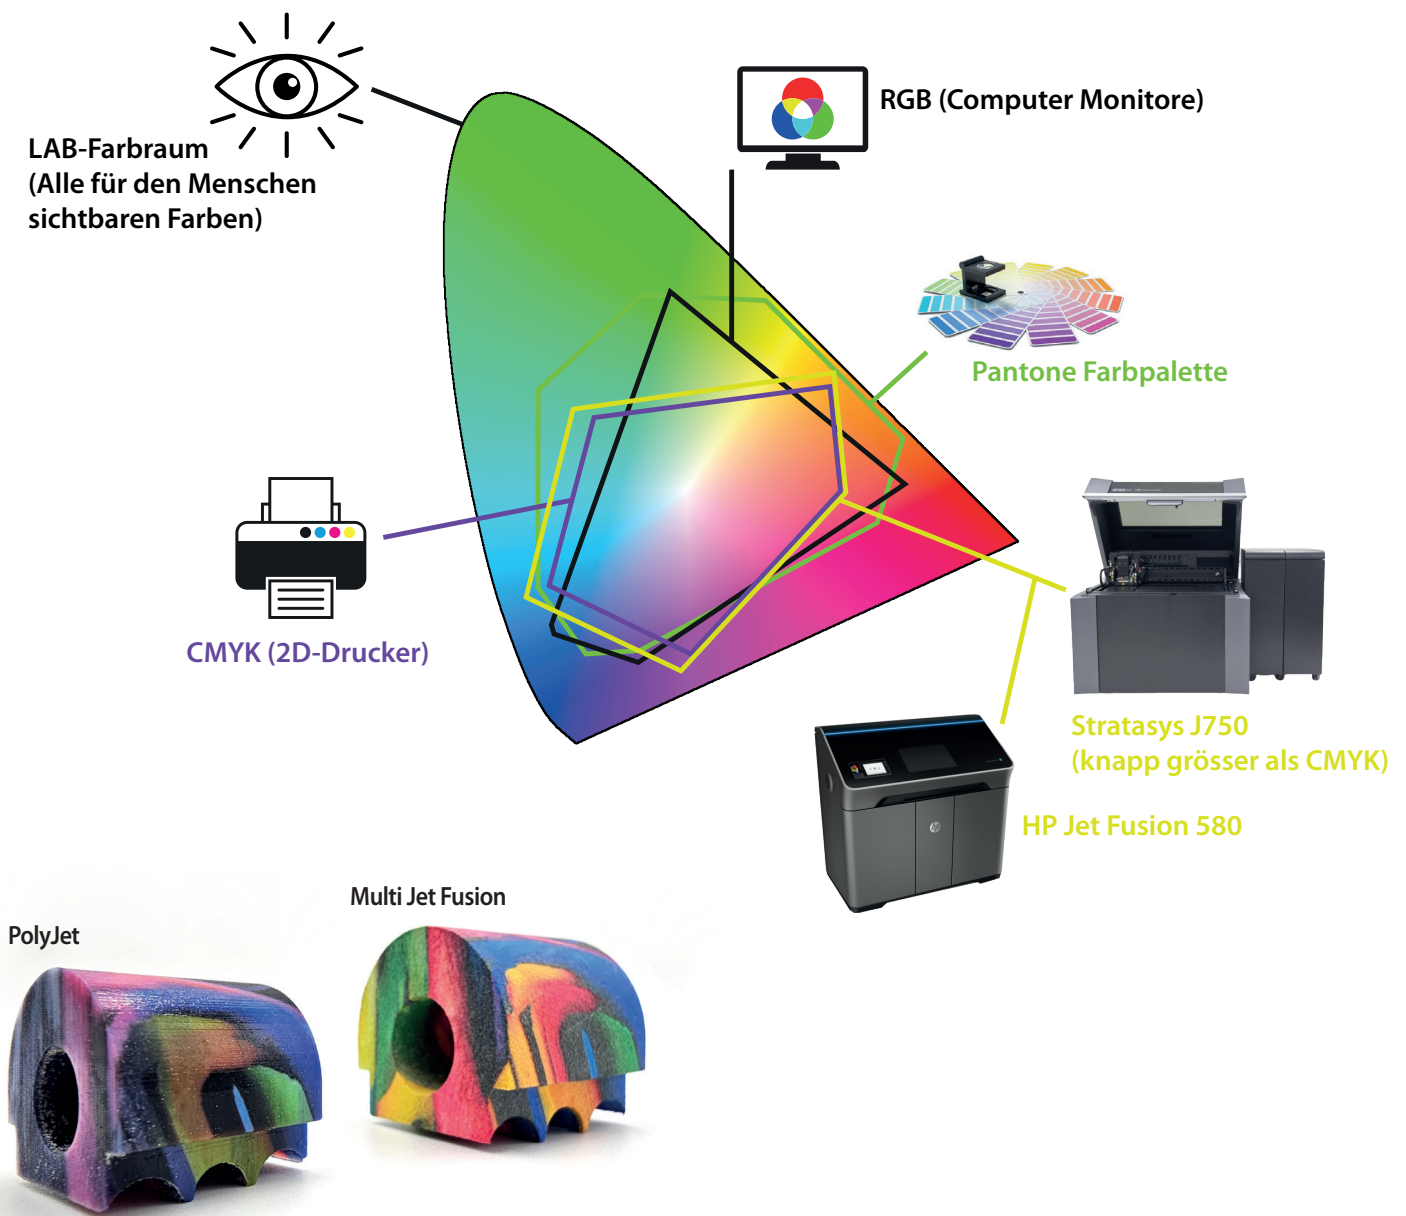

PolyJet und Multi Jet Farbspektrum

Im PolyJet lassen sich Ihre Objekte direkt beim Druckverfahren einfärben. Ähnlich wie beim herkömmlichen 2D-Druck kann Ihr Druckteil mehrfarbig von allen Seiten coloriert werden.

PolyJet bietet einen erstaunlich breiten Farbraum, der es ermöglicht, beeindruckende und lebendige Farben in 3D-gedruckten Teilen darzustellen. Der J750 ist als einer der leistungsfähigsten Farbdrucker auf dem Markt bekannt und bietet über 500.000 mögliche Farben.

Es ist wichtig zu beachten, dass der Farbraum nicht alle Pantone- und RGB-Farben umfasst. Insbesondere reine Rottöne sind beim PolyJet eingeschränkt. Obwohl der J750-Farbraum sehr umfangreich ist, gibt es Bereiche, welche der J750 nicht erreichen kann, z.B. Pantone und RGB. Der CMYK Farbraum ist hingegen komplett enthalten und kann problemlos wiedergegeben werden.

Multi Jet Fusion (MJF)

Teile aus dem Multi Jet Fusion sind nicht nur stabil, sondern können auch in einer Vielzahl von Farben ausgedruckt werden. Der druckbare Farbbereich ist beim MJF vergleichbar mit dem PolyJet-Farbraum.